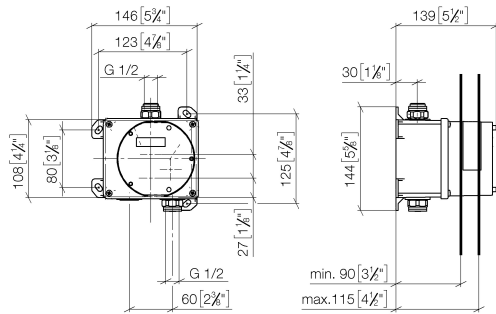

eSET Touchfree Waschtischbatterie ohne Temperatureinstellung zur Kombination mit Wandarmaturen -

35 743 970 90

- bleifrei
- 1x Rückflussverhinderer
- 1x Anschluss AG 1/2"
- Rohbau-Schutzhaube
- 1x Vorabsperrung
- Unterputz-Montage
- Min. Einbautiefe 90 mm
- Max. Einbautiefe 125 mm

Kombinierbar mit Ausläufen der Serien Vaia, Lissé, CL.1, IMO, Tara., Tara Logic, Meta.02, Deque, Supernova, Symetrics, LULU, MEM.

Nicht kombinierbar mit Ausläufen mit Zugstangen-Ablaufgarnitur. Bitte kombinieren Sie Art.-Nr. 10 126 970-FF

35 743 970 90
mm [inches]

Zertifikate

WRAS_1906116. LGA_29119.

eSET Touchfree Waschtischbatterie ohne Temperatureinstellung zur Kombination mit Wandarmaturen -

35 743 970 90

Ersatzteilstückliste

Nr.	Artikelnummer	Benennung	Verbaumenge	Lieferzeit
1	04 30 31 024 01 90	Befestigungssatz	2	2
2	04 31 20 039 11 90	Stopfen	2	2
3	90 14 10 010 00 90	Dichtung	3	2
4	09 31 20 092 90	Stopfen	1	2
5	90 23 01 040 00 90	Rueckflussverhinderer	1	2
6	04 29 05 031 01 90	Einsatz	1	2
7	09 14 10 117 90	Dichtung	1	2
8	09 31 20 094 90	Stopfen	1	2
9	09 31 20 093 90	Stopfen	1	2
10	09 14 10 031 90	Dichtung	1	2
11	09 14 03 103 90	Dichtung	1	2
12	09 11 11 011 90	Deckel	1	2