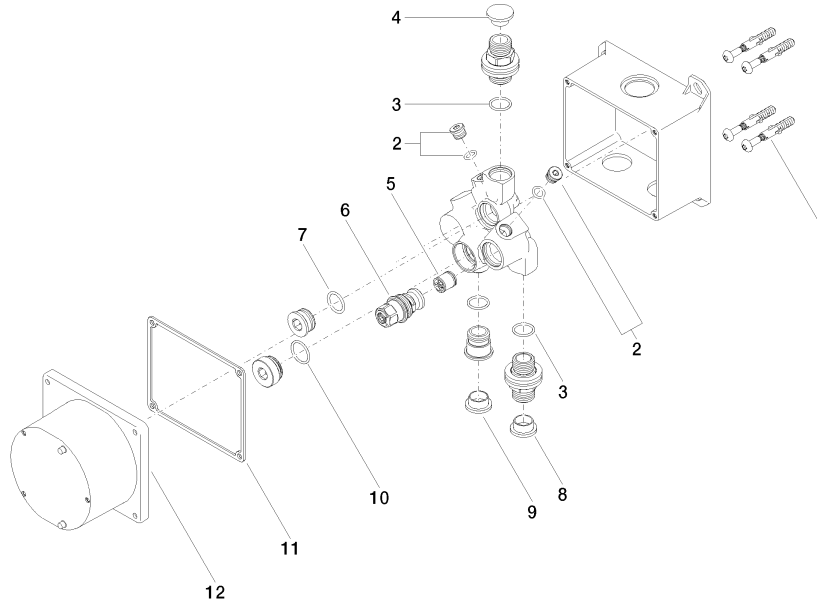

eSET Touchfree Waschtischbatterie ohne Temperatureinstellung zur Kombination mit Wandarmaturen -

35 743 970 90

- bleifrei
- 1x Rückflussverhinderer
- 1x Anschluss AG 1/2"
- Rohbau-Schutzhaube
- 1x Vorabsperrung
- Unterputz-Montage
- Min. Einbautiefe 90 mm
- Max. Einbautiefe 125 mm

35 743 970 90
mm [inches]

Zertifikate

WRAS_1906116. LGA_29119.

eSET Touchfree Waschtischbatterie ohne Temperatureinstellung zur Kombination mit Wandarmaturen -

35 743 970 90

Ersatzteilstückliste

Nr.	Artikelnummer	Benennung	Verbaumenge	Lieferzeit
1	04 30 31 024 01 90	Befestigungssatz	2	2
2	04 31 20 039 11 90	Stopfen	2	2
3	90 14 10 010 00 90	Dichtung	3	2
4	09 31 20 092 90	Stopfen	1	2
5	90 23 01 040 00 90	Rueckflussverhinderer	1	2
6	04 29 05 031 01 90	Einsatz	1	2
7	09 14 10 117 90	Dichtung	1	2
8	09 31 20 094 90	Stopfen	1	2
9	09 31 20 093 90	Stopfen	1	2
10	09 14 10 031 90	Dichtung	1	2
11	09 14 03 103 90	Dichtung	1	2
12	09 11 11 011 90	Deckel	1	2